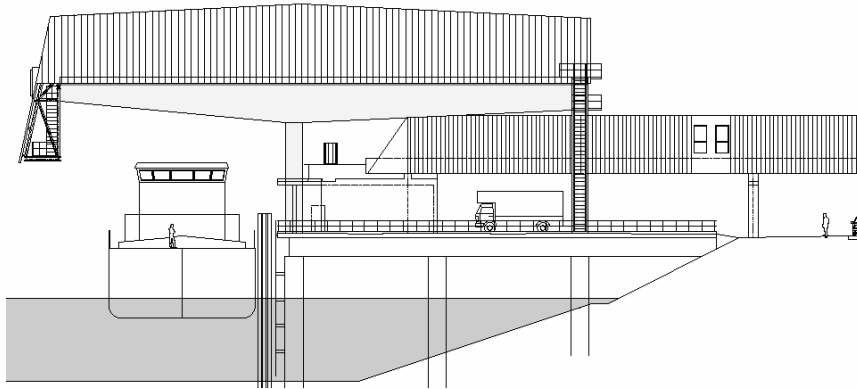

JABS+FISCHER

INDUSTRIEBAU

Bauherr: Papierfabrik Palm
Aalen-Neukochen

Bauwerk: Schiffsanlegung
mit Verladekran

Baukosten: 3 Millionen EUR

Unsere Leistungen:

- Gesamtplanung
- Bauleitung